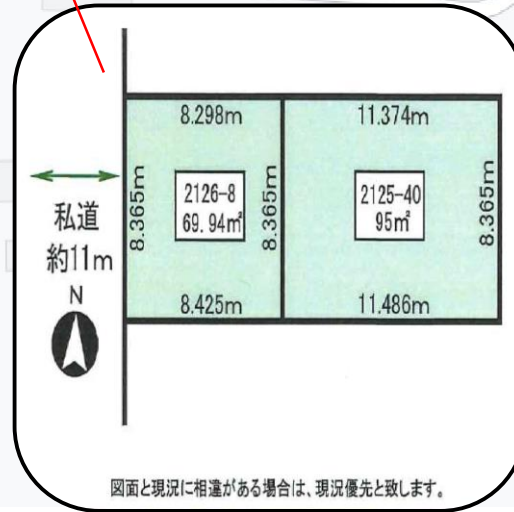

くるなび美装工場  
中古車販売業者

日吉建設川下作業所

有エスジーサービス

資材置き場や  
畑としても  
使用可

物件種目	<b>貸 地</b>
最寄駅	中央バス [10号幹線]バス停徒歩5分
土地面積	164.94m <sup>2</sup> (49.89坪)
価格	月20,000円
所在地	札幌市白石区川下2125-40、8

賃借条件	敷 金	1ヶ月
	契約期間	2年
	管理費等	無
土地	地 目	宅地 原野
	都市計画	市街化調整区域
	現 況	更地
	接 道	西側私道 幅員11m 間口8.365m
備考	引 渡 日	即使用可
	設 備	無
	そ の 他	現状優先